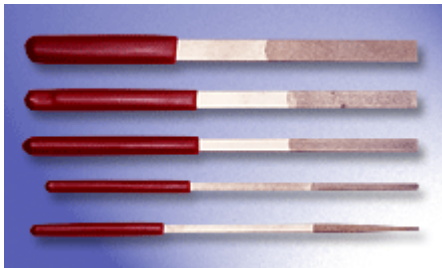

 PTF-100 : 10er. Set / PVC Tasche

CF-40	T	Cross-section	Kör.	Best.-Nr.
	40		#150 #200 #400	CF-402J CF-402F CF-402V
	50		#150 #200 #400	CF-404J CF-404F CF-404V
	50		#150 #200 #400	CF-406J CF-406F CF-406V
	50		#150 #200 #400	CF-408J CF-408F CF-408V

 CF-400 : 12er. Set / PVC Tasche

IF-50 : Diamant Handfeilen	L	T	Cross-section	Best.-Nr.
	215	80		IF-501
	215	80		IF-502
	215	80		IF-503
	215	80		IF-504
	215	80		IF-505

Körnung : #100

CF-50 : Diamant Handfeilen

	L	T	Cross-section	Best.-Nr.
	180	70		CF-501
	180	60		CF-502
	180	60		CF-503
	180	50		CF-504
	180	50		CF-505

Körnung : #150, #200  = CF-500 : 5er. Set/Holz-Box