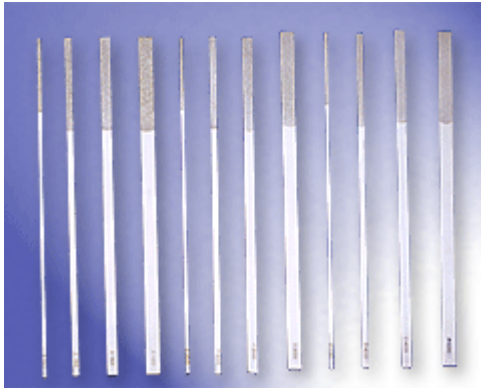

Diamant-Handfeilen

Maß: mm

PTF-10	L	T	Cross-section	Kör. Best.-Nr.
	130	30		#200 PTF-12F #400 PTF-12V #600 PTF-12X
	130	30		#200 PTF-14F #400 PTF-14V #600 PTF-14X
	130	30		#200 PTF-16F #400 PTF-16V #600 PTF-16X
	140	50		#600 PF-103X

 PTF-100 : 10er. Set / PVC Tasche

CF-40	T	Cross-section	Kör.	Best.-Nr.
	40		#150 #200 #400	CF-402J CF-402F CF-402V
	50		#150 #200 #400	CF-404J CF-404F CF-404V
	50		#150 #200 #400	CF-406J CF-406F CF-406V
	50		#150 #200 #400	CF-408J CF-408F CF-408V

 CF-400 : 12er. Set / PVC Tasche

IF-50 : Diamant Handfeilen	L	T	Cross-section	Best.-Nr.
	215	80		IF-501
	215	80		IF-502
	215	80		IF-503
	215	80		IF-504
	215	80		IF-505

Körnung : #100

CF-50 : Diamant Handfeilen

	L	T	Cross-section	Best.-Nr.
	180	70		CF-501
	180	60		CF-502
	180	60		CF-503
	180	50		CF-504
	180	50		CF-505

Körnung : #150, #200  = CF-500 : 5er. Set/Holz-Box