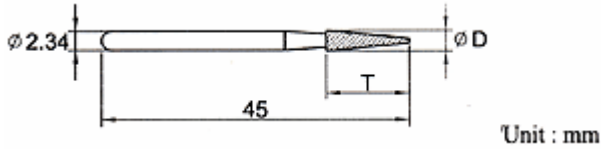

Diamantformstifte BH Serie - Ø2.34mm Schaft

NO.	D1	D2	D3	D4	A11	A12	A13	A21	A30	7A	8A	C3	C13	C23	TR	1R
ØD	1	2	3	4	1	1.5	1.5	2.5	3	7	8	0.9	1.5	2	1.5	1.5
T	-	-	-	-	5	5	7	7	7	6	10	4	10	10	8	10

NO.	KS	1LR	2R	2LR	3R	5R	6R	7R	8R	K6	K10	KA	12BA	14BA	16BA	19BA
ØD	3.5	1.5	2	2.5	3	4	5	7	8	2	2.5	7	4	6	10	12
T	6	10	12	12	12	12	12	12	12	5	7	12	-	-	-	-

NO.	T11	T12	T13	T30	1A	2A	2LA	3A	5A	6A	RZ	2LB	A14	Kr5	Kr8	Kr9
ØD	1	1.5	2	3	2	2.5	2.5	3	4	5	4	2.5	2.5	6	8	8
T	4	4	4	4	8	12	10	10	10	10	6	12	7	1.5	2	3

NO.	A20	A31	10B	12B	13B	14B	16B	16BB	16BC	13nk	13mB	16mC	16mB
ØD	2.5	3	2.7	4	5	6	10	10	10	5	13	16	16
T	7	7	-	-	-	-	-	-	-	-	2.5	2.5	3.5

NO.	RT	10X	17X	18X	19X	23X	10BN	12BN	13BN	10mA	13mA	16mA	K25	K30
ØD	5	1.8	4	6	10	16	2.5	4	5	10	13	16	4	5
T	7	0.5	0.8	1	1.6	2	-	-	-	2.5	3.5	3.5	0.4	0.6

NO.	K35	K45	K50	K55	K60	20mA	88D	88C	88A
ØD	6	10	10	12	12	20	22	22	22
T	0.5	0.5	1	0.6	1	3.5	0.45	0.35	0.45