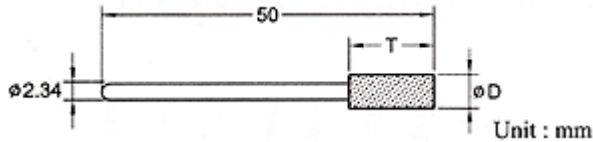

Diamantformstifte BH Serie - Ø2.34mm Schaft

NO.	D1	D2	D3	D4	A11	A12	A13	A21	A30	7A	8A	C3	C13	C23	TR	1R
ØD	1	2	3	4	1	1.5	1.5	2.5	3	7	8	0.9	1.5	2	1.5	1.5
T	-	-	-	-	5	5	7	7	7	6	10	4	10	10	8	10

NO.	KS	1LR	2R	2LR	3R	5R	6R	7R	8R	K6	K10	KA	12BA	14BA	16BA	19BA
ØD	3.5	1.5	2	2.5	3	4	5	7	8	2	2.5	7	4	6	10	12
T	6	10	12	12	12	12	12	12	12	5	7	12	-	-	-	-

NO.	T11	T12	T13	T30	1A	2A	2LA	3A	5A	6A	RZ	2LB	A14	Kr5	Kr8	Kr9
ØD	1	1.5	2	3	2	2.5	2.5	3	4	5	4	2.5	2.5	6	8	8
T	4	4	4	4	8	12	10	10	10	10	6	12	7	1.5	2	3

NO.	A20	A31	10B	12B	13B	14B	16B	16BB	16BC	13nk	13mB	16mC	16mB
ØD	2.5	3	2.7	4	5	6	10	10	10	5	13	16	16
T	7	7	-	-	-	-	-	-	-	-	2.5	2.5	3.5

NO.	RT	10X	17X	18X	19X	23X	10BN	12BN	13BN	10mA	13mA	16mA	K25	K30
ØD	5	1.8	4	6	10	16	2.5	4	5	10	13	16	4	5
T	7	0.5	0.8	1	1.6	2	-	-	-	2.5	3.5	3.5	0.4	0.6

NO.	K35	K45	K50	K55	K60	20mA	88D	88C	88A
ØD	6	10	10	12	12	20	22	22	22
T	0.5	0.5	1	0.6	1	3.5	0.45	0.35	0.45